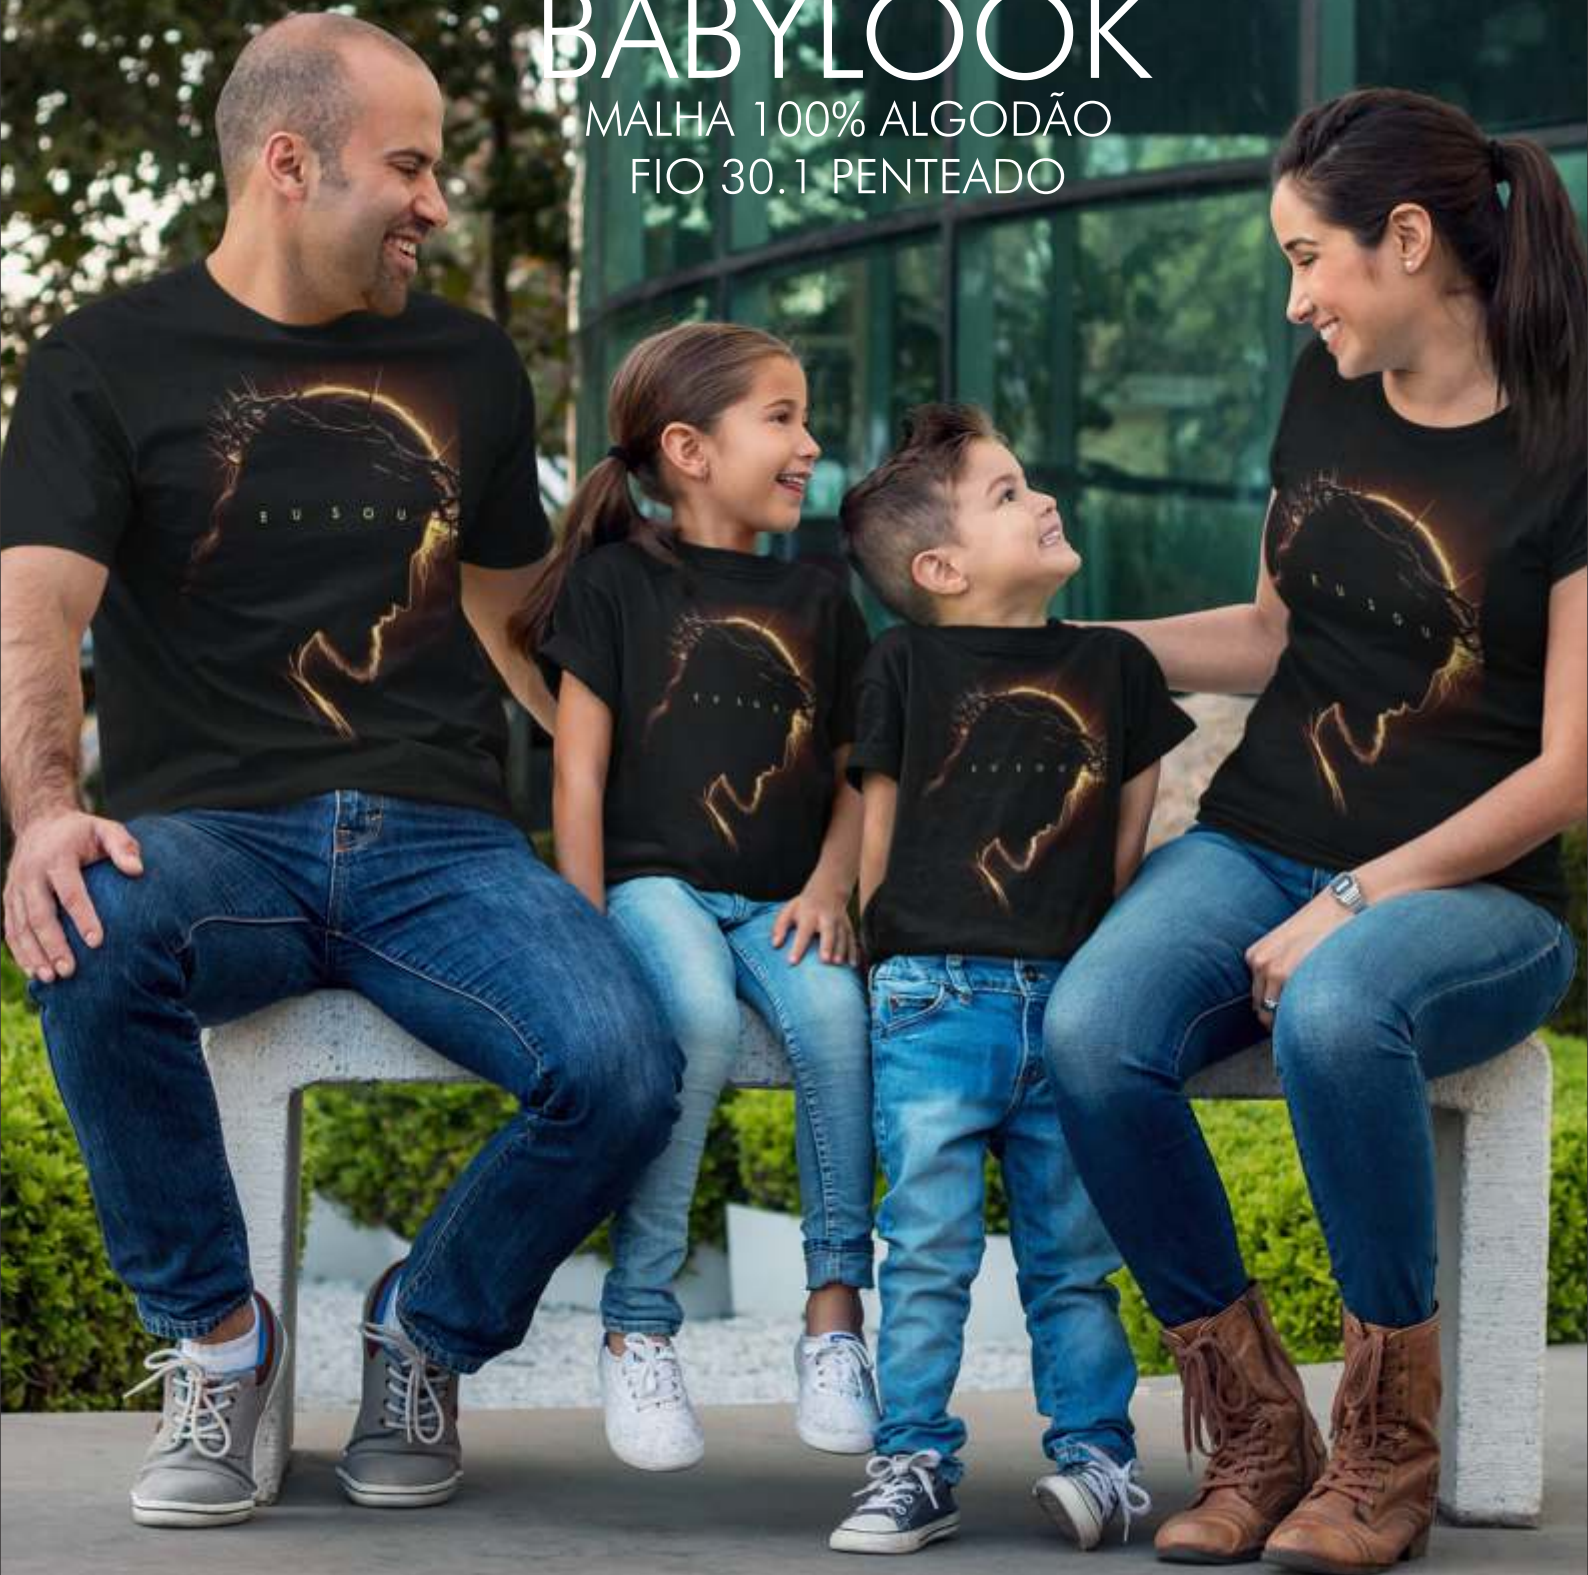

P | M | G | GG | G1

BABYLOOK

MALHA 100% ALGODÃO

R\$ 35,00

P | M | G | GG | G1

BL 0058

BABYLOOK

MALHA 100% ALGODÃO

BL 0061

R\$ 35,00

P | M | G | GG | G1

BABYLOOK

MALHA 100% ALGODÃO

BL 0062

R\$ 35,00

P | M | G | GG | G1

BABYLOOK

MALHA 100% ALGODÃO
FIO 30.1 PENTEADO

OBS: VALOR UNITÁRIO DA BABYLOOK

R\$ **35,00**

P | M | G | GG | G1

BL0066

BABYLOOK

MALHA 100% ALGODÃO