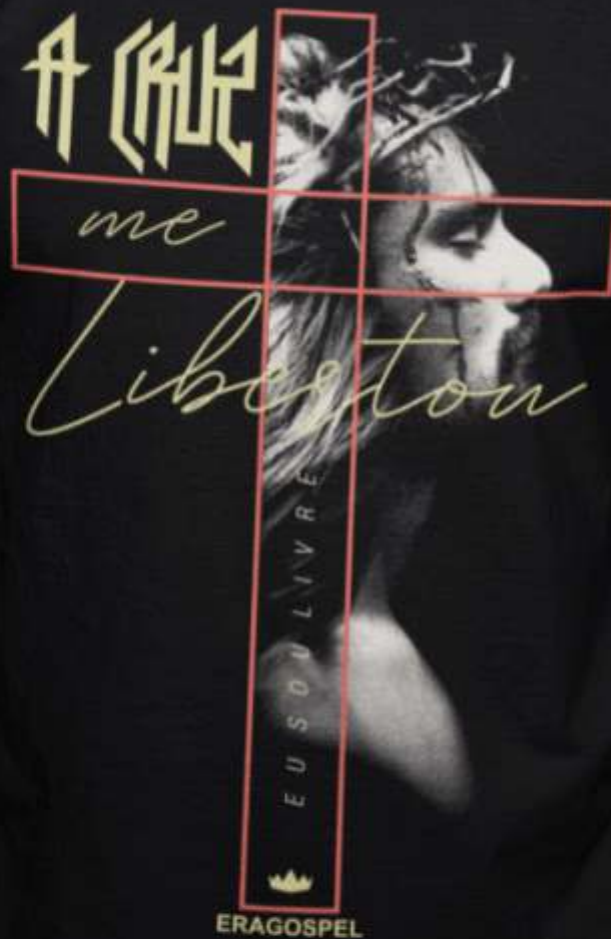

# T-SHIRT

MALHA 100% ALGODÃO  
FIO 30.1 PENTEADO

TS0002

R\$ 35,00

P | M | G | GG | G1

R\$ 40,00

G2 | G3

LINHA PLUS  
CONSULTAR

# T-SHIRT

MALHA 100% ALGODÃO  
FIO 30.1 PENTEADO

TS0003

O MEU  
HERÓI  
MORREU  
E RESSUSCITOU  
ERAGOSPEL

R\$ 35,00  
P | M | G | GG | G1

R\$ 40,00  
G2 | G3 LINHA PLUS  
CONSULTAR

# T-SHIRT

MALHA 100% ALGODÃO  
FIO 30.1 PENTEADO

TS0004

R\$ 35,00

P | M | G | GG | G1

R\$ 40,00

G2 | G3

LINHA PLUS  
CONSULTAR

# T-SHIRT

MALHA 100% ALGODÃO  
FIO 30.1 PENTEADO

TS0005

A B B A  
PAI  
ERA GOSPEL

R\$ 35,00  
P | M | G | GG | G1

R\$ 40,00  
G2 | G3 LINHA PLUS  
CONSULTAR